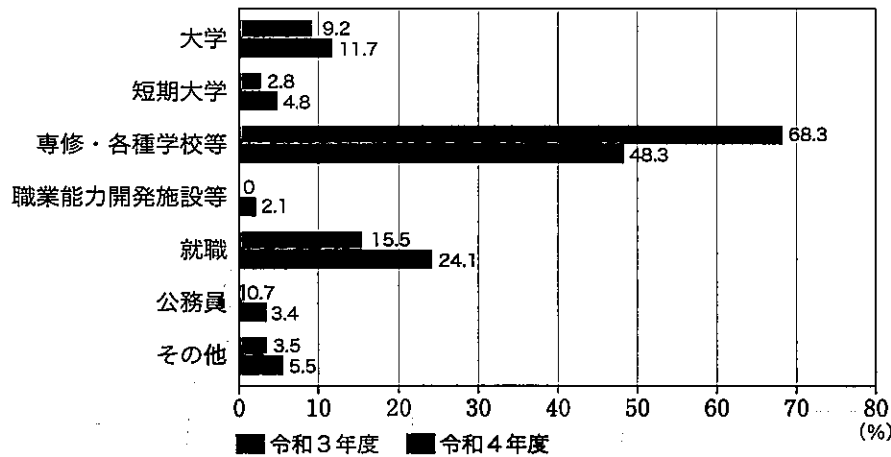

令和4年度卒業生 進路概況

(令和5年3月22日現在)

進路種別	男	女	合計	%	昨年度卒業生(%)
大学	11	6	17	11.7	9.2
短期大学	1	6	7	4.8	2.8
専修・各種学校等	22	48	70	48.3	68.3
職業能力開発施設等	3	0	3	2.1	0.0
就職	16	19	35	24.1	15.5
公務員	4	1	5	3.4	0.7
その他	3	5	8	5.5	3.5
合計	60	85	145	100	100

※その他……受験、応募中、家事後継など