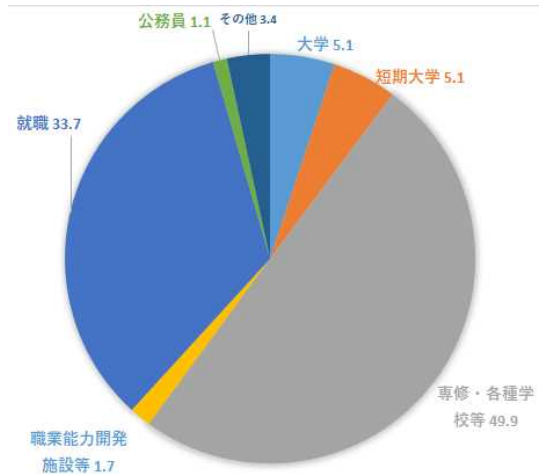

進路詳報

令和2年度卒業生

令和2年度卒業生 進路概況 (令和3年3月31日現在)

進路種別	男	女	合計	%	昨年度卒業生(%)
大学	4	4	8	4.7	5.1
短期大学	3	7	10	5.9	5.1
専修・各種学校等	51	58	109	64.1	49.9
職業能力開発施設等	2	0	2	1.2	1.7
就職	20	12	32	18.8	33.7
公務員	3	0	3	1.8	1.1
その他	5	1	6	3.5	3.4
	88	82	170	100	100

進学・就職先一覧表

大学 () 内は複数人数

【県内】(2名)

長岡崇徳大学 看護学部
開志専門職大学 情報学部

【県外】(6名)

上武大学 ビジネス情報学部
東京成徳大学 子ども学部
多摩大学 経営情報学部
桐生大学 医療保健学部
駿河台大学 経済経営学部
武蔵野大学 経営学部

短期大学

【県内】(6名)