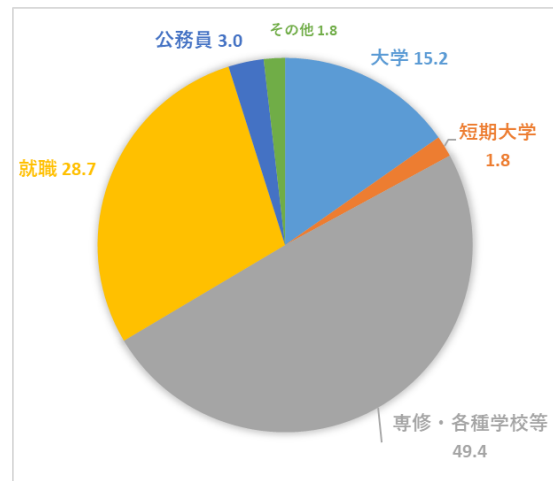

進路詳報

平成三十年度卒業

平成30年度卒業生 進路概況(平成31年3月25日現在)					
進路種別	男	女	合計	%	昨年度卒業生(%)
大学	15	10	25	15.2	6.8
短期大学	2	1	3	1.8	0.7
専修・各種学校等	37	44	81	49.4	55.8
職業能力開発施設等	0	0	0	0.0	0.6
就職	29	18	47	28.7	29.3
公務員	5	0	5	3.0	4.8
その他	2	1	3	1.8	2
	90	74	164	100	100

進学・就職先一覧表

(三月二十五日現在)

大学

【県内】(8名)

- 新潟大学 経済学部(2)
- 新潟工科大学 工学部
- 新潟産業大学 経済学部
- 新潟経営大学 経営情報学部
- 敬和学園大学 人文学部(3)

【県外】(17名)

- 共愛学園前橋国際大学 国際社会学部
- 聖徳大学 文学部
- 鎌倉女子大学 家政学部
- 東京工芸大学 芸術学部
- 山梨学院大学 法学部
- 東京農業大学 農学部(1) 地域環境科学部(1)